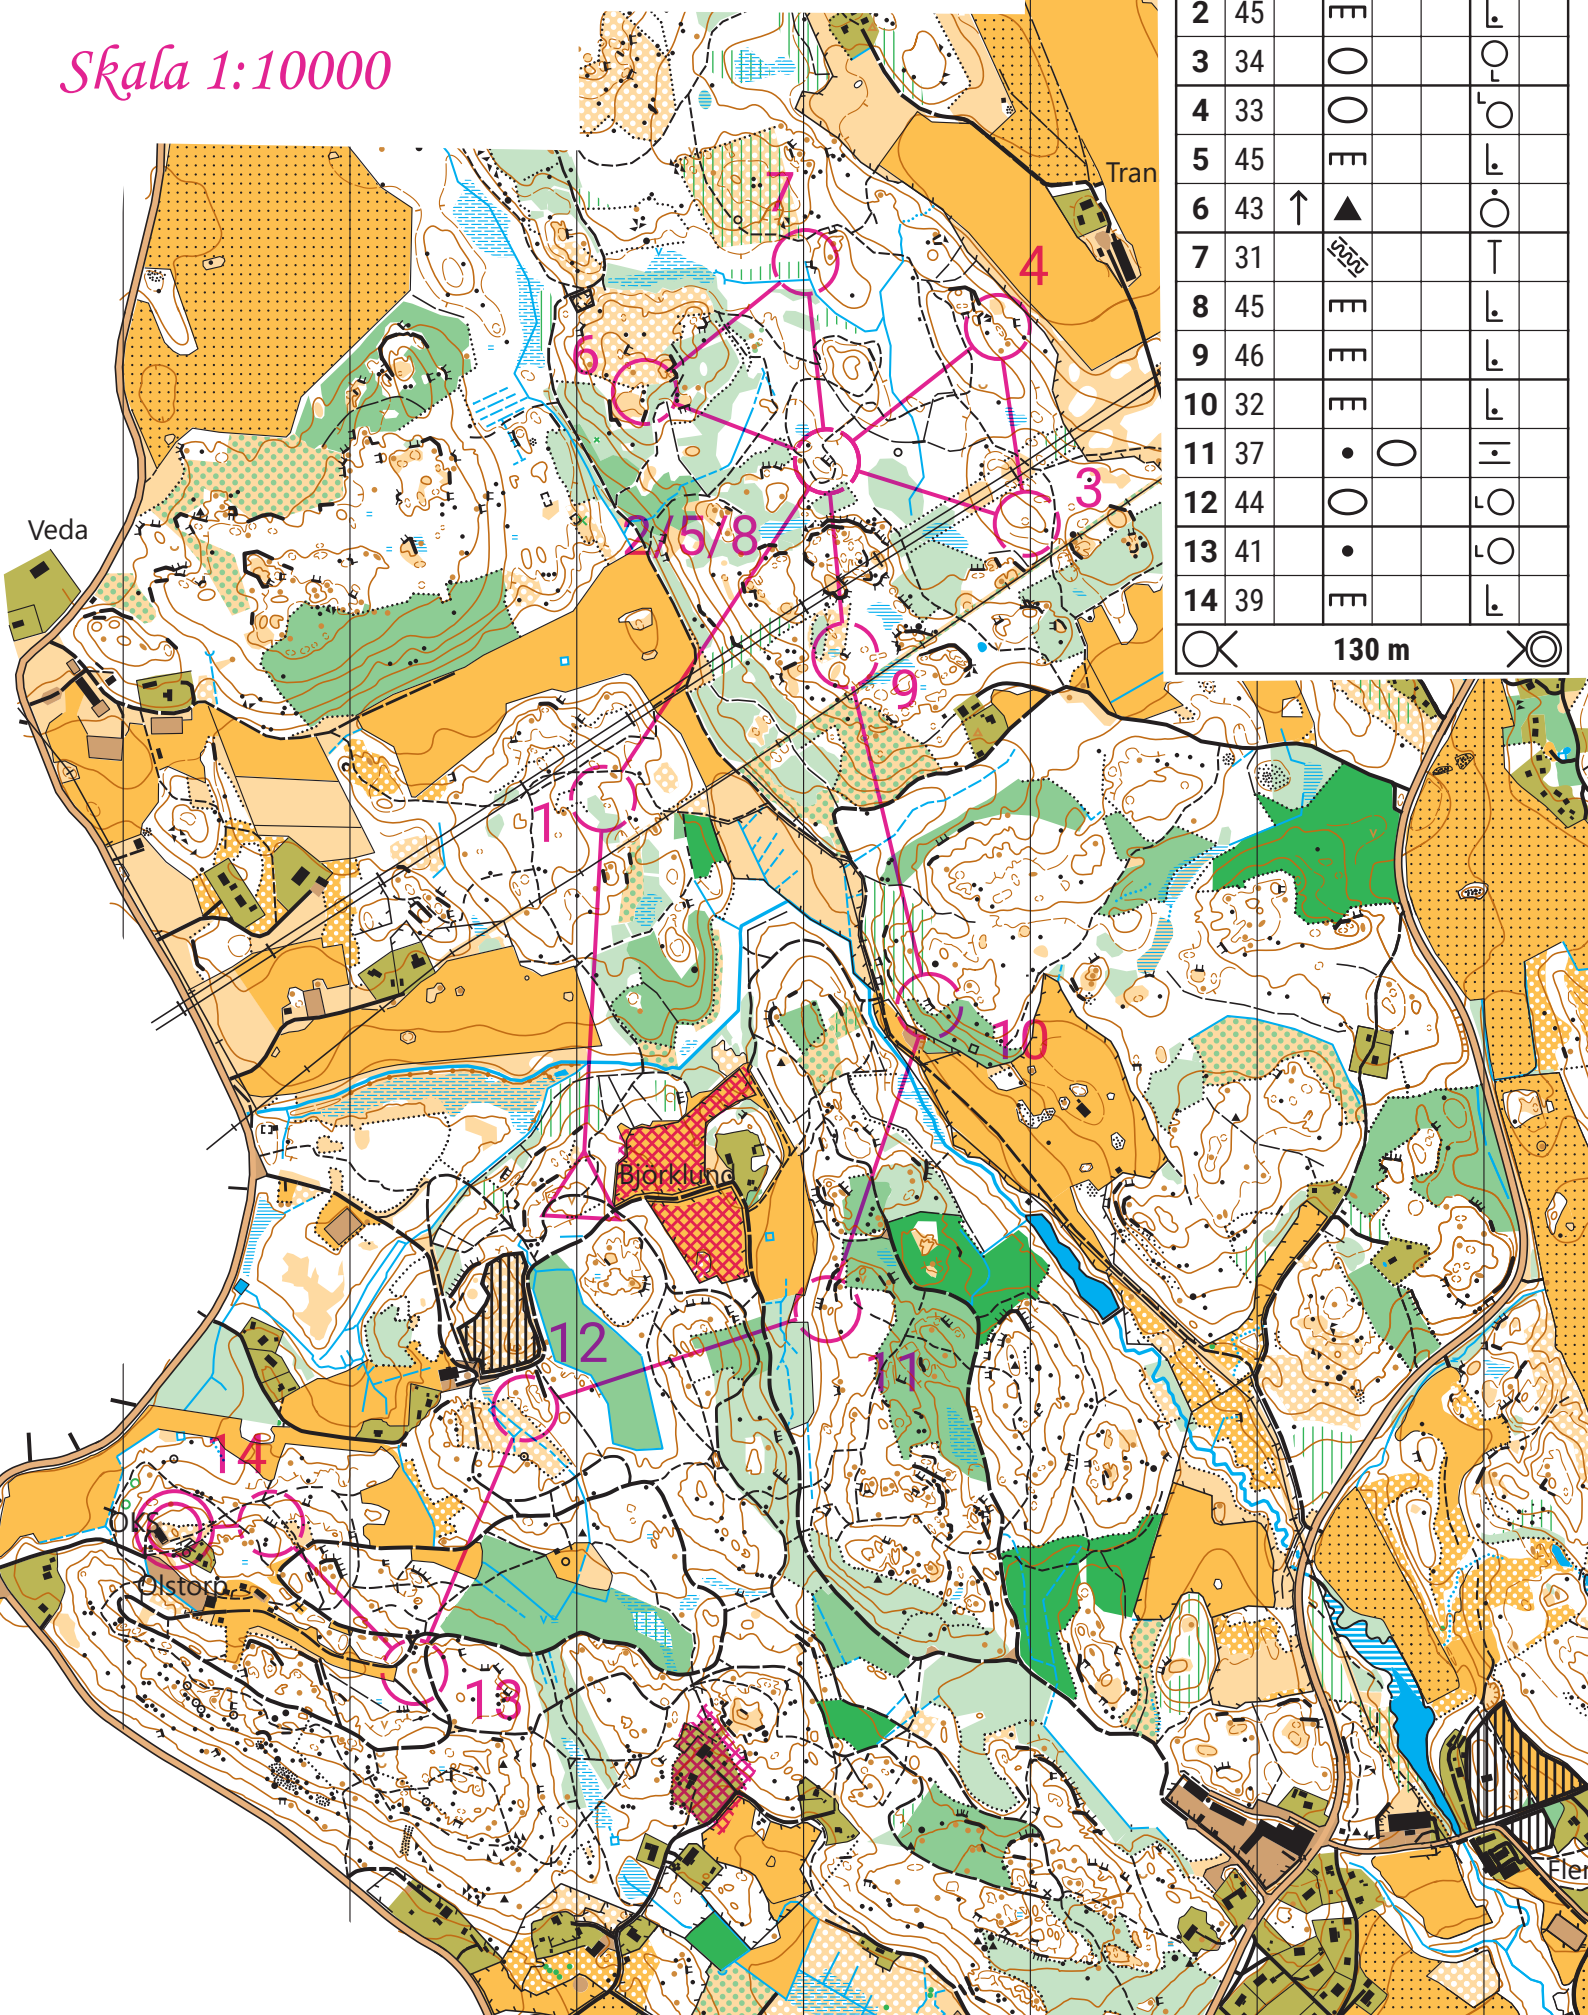

# Månadens bana

## Augusti

Skala 1:10000

Månadens bana 2022				
Augusti		5,0 km		
▷		∕ ∕ ∕	∕	∕
1	40	∩		
2	45	≡		⊥
3	34	○		⊥
4	33	○		⊥
5	45	≡		⊥
6	43	↑	▲	○
7	31	2022		⊥
8	45	≡		⊥
9	46	≡		⊥
10	32	≡		⊥
11	37	•	○	⊥
12	44	○		⊥
13	41	•		⊥
14	39	≡		⊥
		⊗	130 m	⊙