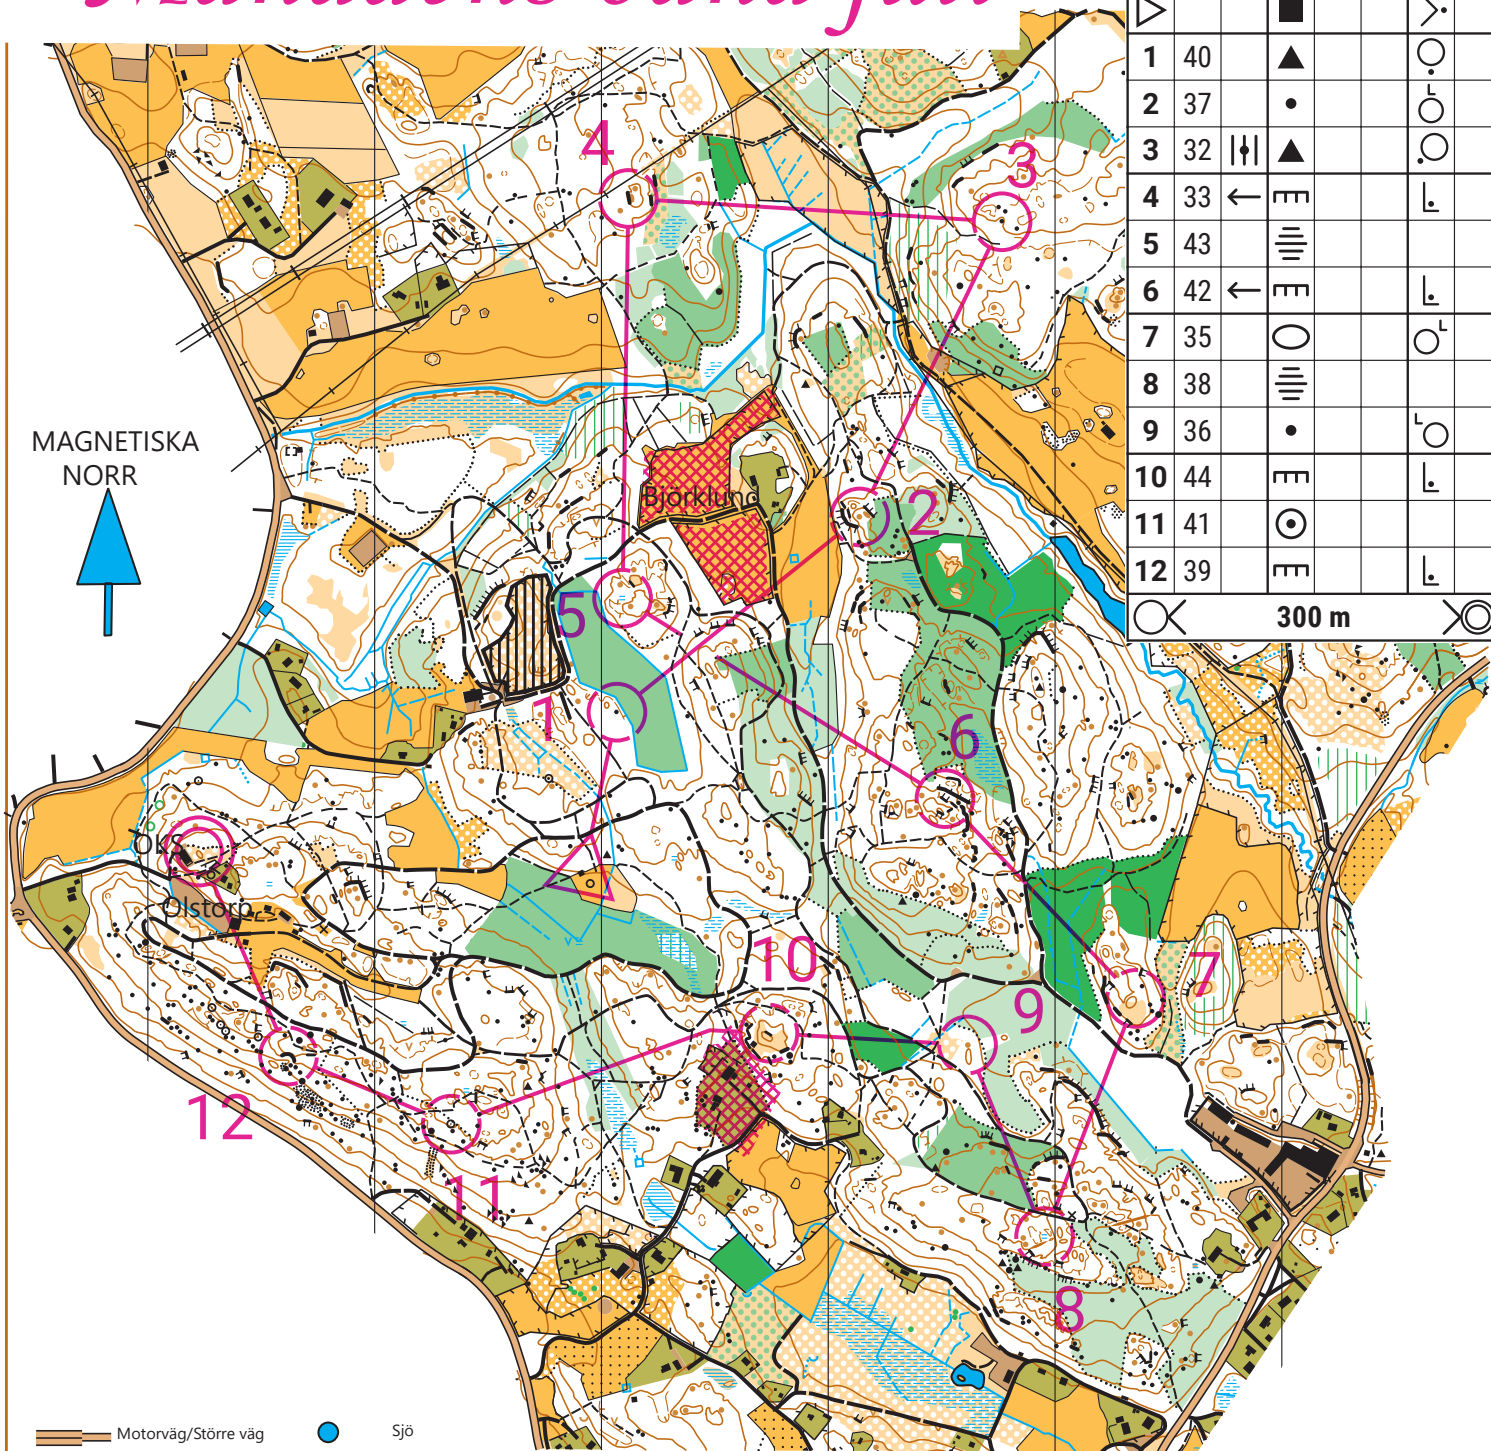

Månadens bana juli

Månadens bana juli 2022

1:10000 4,8 km

	1:10000	4,8 km	
▷		■	▷
1	40	▲	○
2	37	•	○
3	32	▲	○
4	33	← E	└
5	43		
6	42	← E	└
7	35	○	○
8	38		
9	36	•	○
10	44	E	└
11	41	○	
12	39	E	└

300 m

- Motorväg/Större väg
- Smal väg/Körväg
- Stig, Stor/Liten
- Drivningsväg
- Kraftledning
- Kraftledning, stor
- Stängsel
- Byggnader
- Röse/Gränssten
- Ruin
- Brant, opasserbar
- Brant, passerbar
- Sten, stor/mellanstor/liten
- Grupp av stenar
- Begränsningslinje
- Höjdkurva, 5m mellan
- Hjälpkurva
- Punkthöjd/Flack höjd
- Grop. Stor/Liten/Grävd
- Förbjudet område
- Sjö
- Sankmark. Opasserbar
- Sankmark. större/Liten
- Dike/Bäck
- Litet dike
- Surdrag
- Brunn/Källa
- Asfalt och grusyta
- Odlad mark
- Öppen lättlöpt mark
- Öppen lättlöpt mark med spridda träd
- Öppen lättlöpt mark med spridda träd
- Öppen mark med grov botten
- Öppen mark med grov botten och spridd vegetation
- Öppen mark med grov botten och spridd vegetation
- Vegetation, löphindrande
- Vegetation, svärlöpt
- Vegetation, svärframkomlig
- Vegetation, löphindrande, bra sikt
- Förbjudet område, tomtmark

Lokala tecken

- Kolbotten, annat objekt
- Särpräglad träd

KARTFAKTA

Reviderat särtryck ur karta Sörby E799

Upphovsrätt: OK Skogsströvarna

Reviderad: 17 augusti 2021 Hans Kleist

Digitalt ritad i OCAD 2018