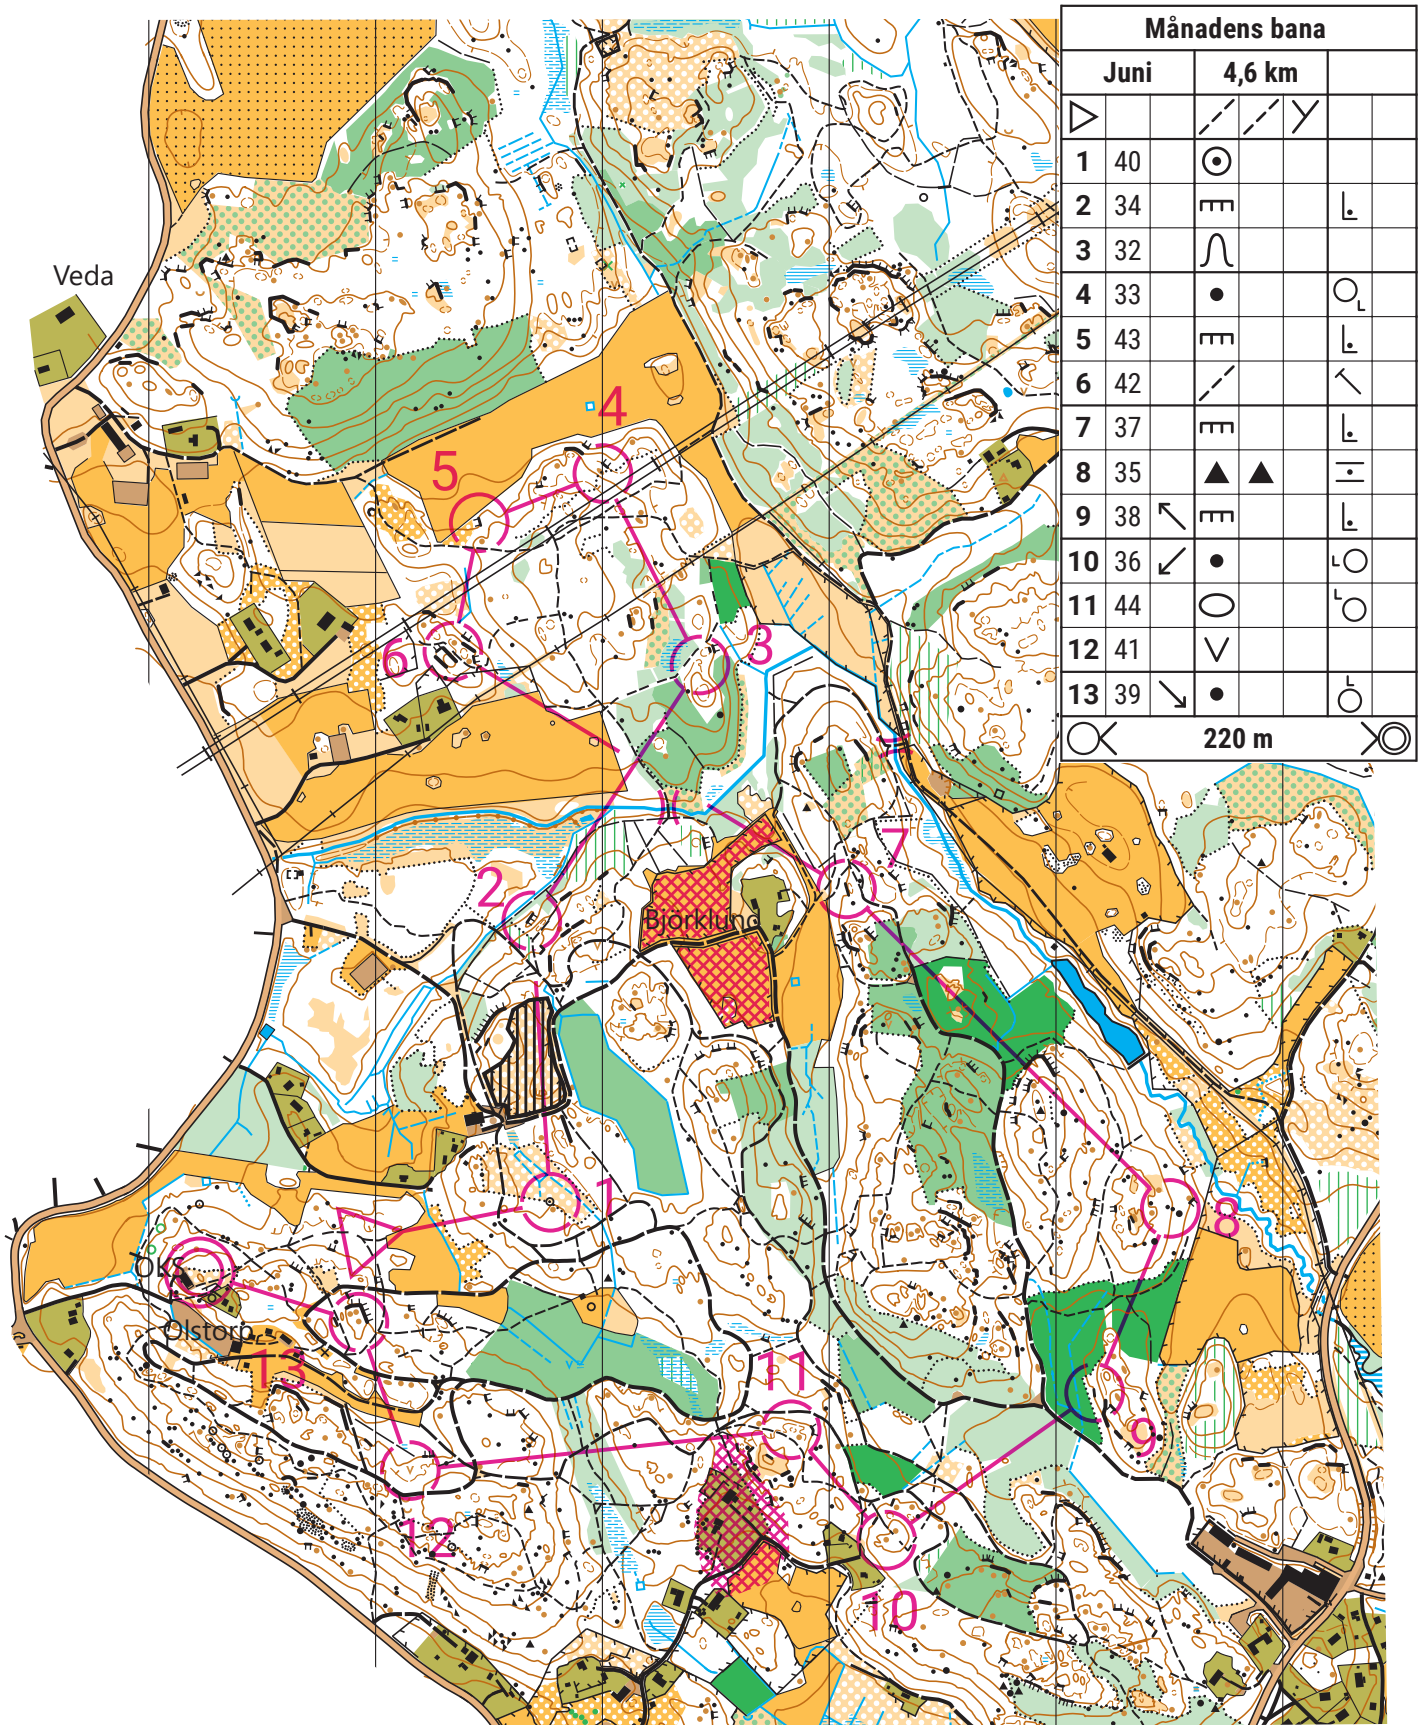

Månadens bana

Juni

Månadens bana			
Juni		4,6 km	
▷		⊘	∟
1	40	⊘	
2	34	≡	⊘
3	32	∩	
4	33	•	⊘
5	43	≡	⊘
6	42	∕	∟
7	37	≡	⊘
8	35	▲ ▲	∟
9	38	∟ ≡	⊘
10	36	∟ •	⊘
11	44	○	⊘
12	41	∨	
13	39	∟ •	⊘

○ 220 m ○