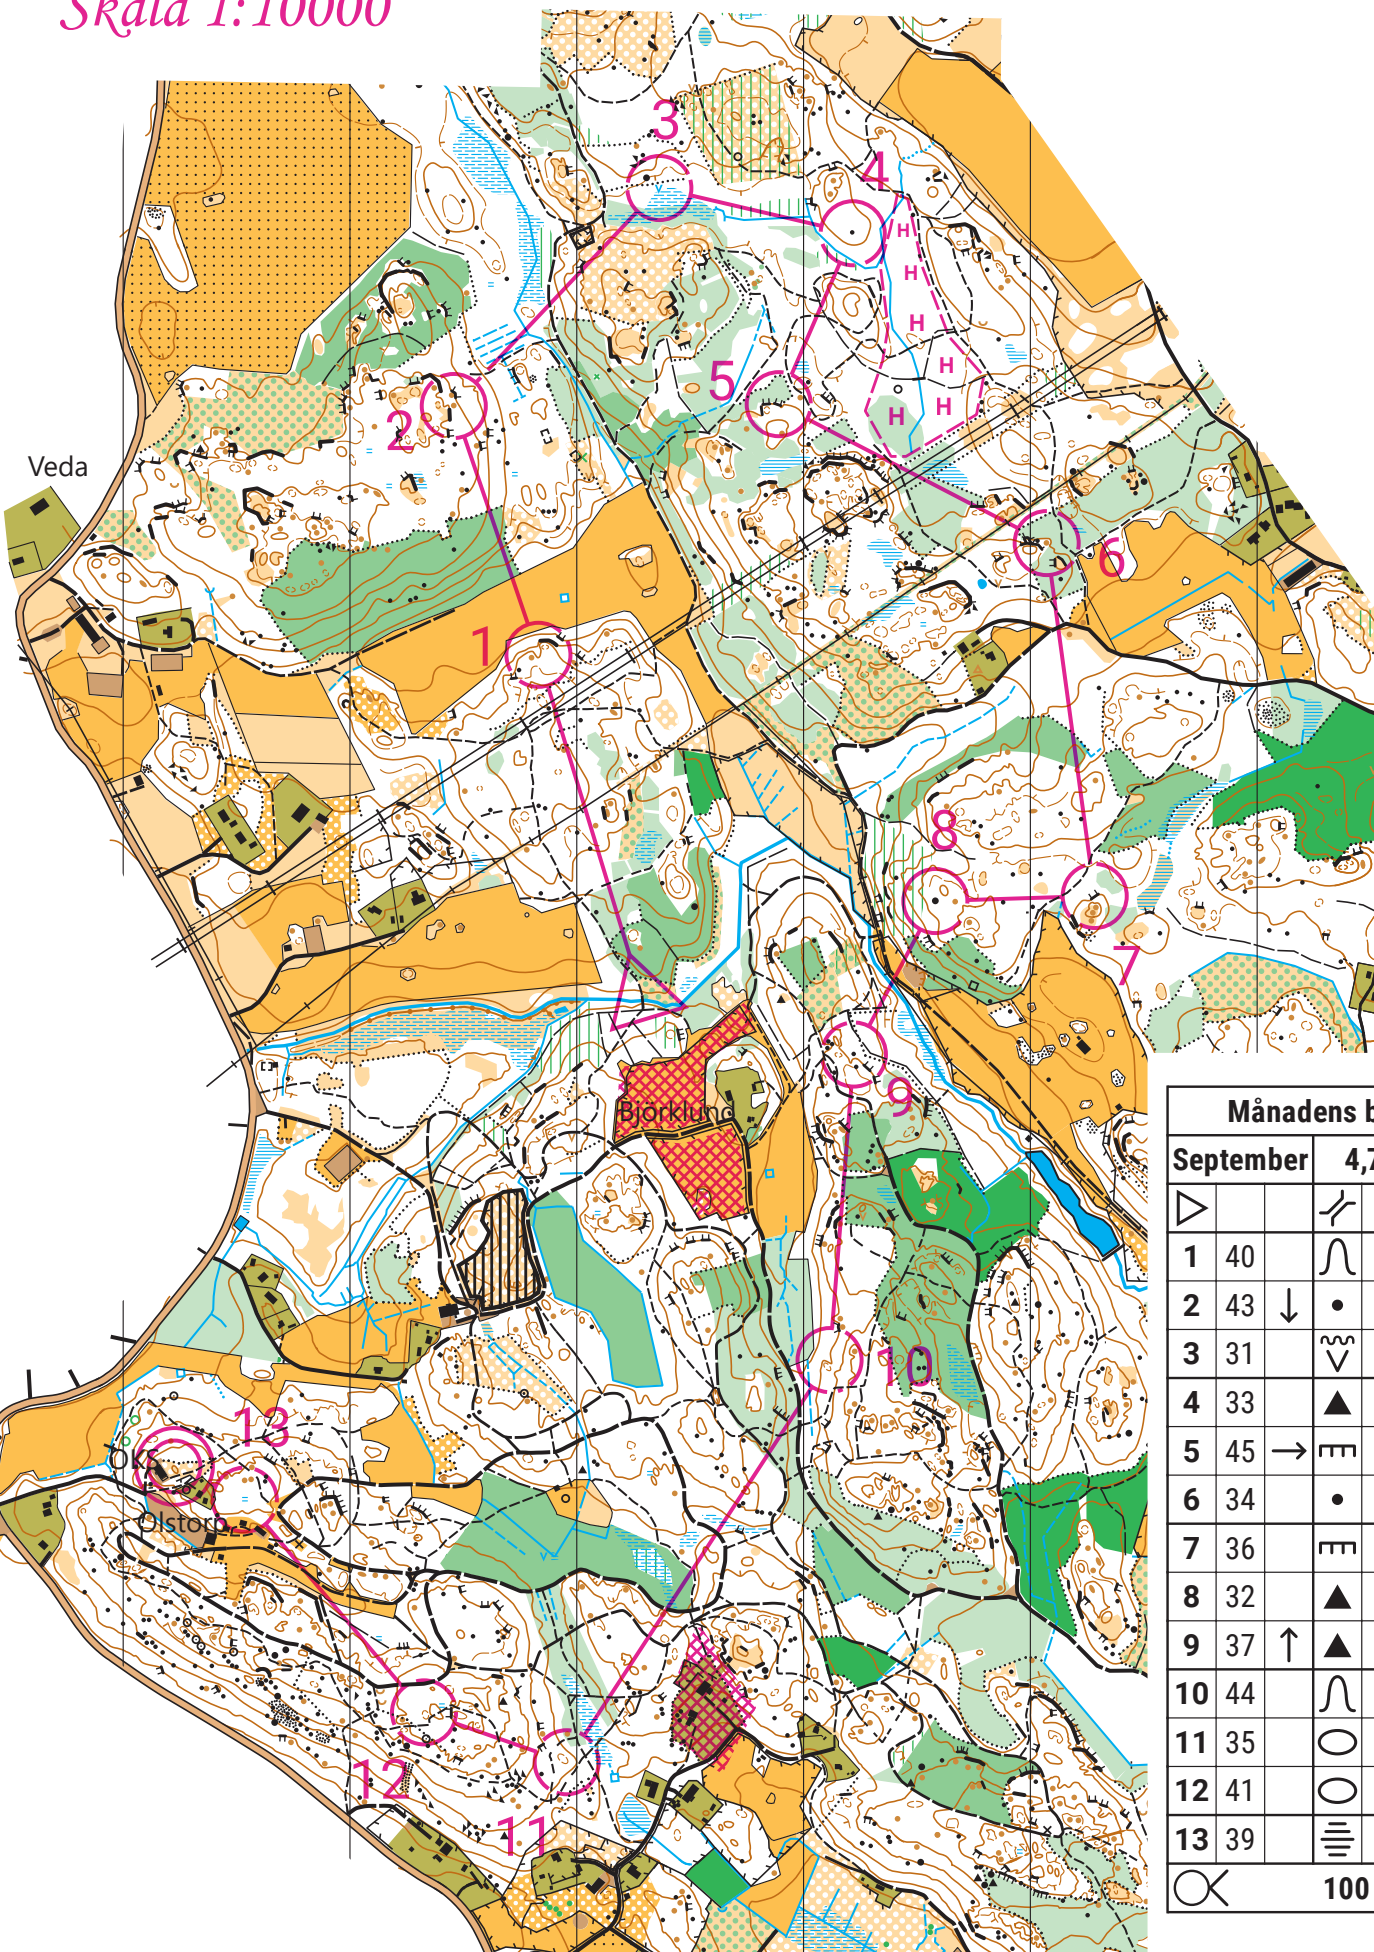

# Månadens bana

## September

Skala 1:10000

### Månadens bana 2022

September		4,7 km	
▷		↗	○
1	40	∩	
2	43	↓	○
3	31	∩	
4	33	▲	○
5	45	→	└
6	34	•	○
7	36	∩	└
8	32	▲	3.0 ○
9	37	↑	○
10	44	∩	
11	35	○	○
12	41	○	○
13	39	≡	

100 m